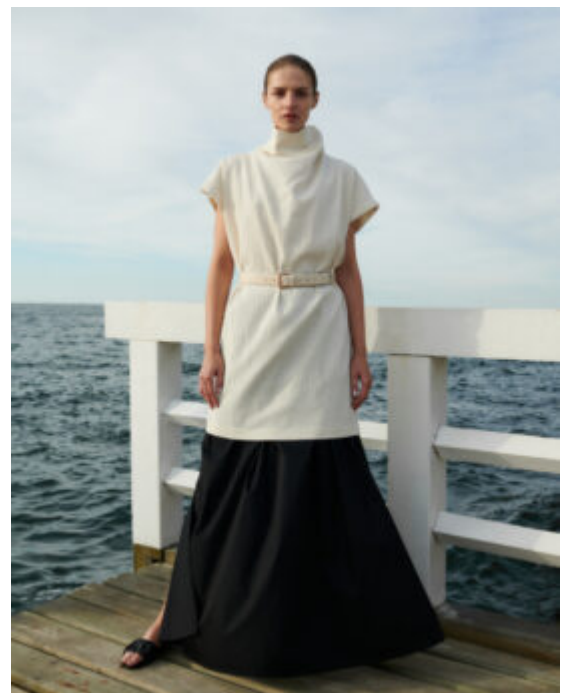

181 | 84 / 61 / 89.5 / 40 | Brown / Green

TRUE MODELS

Asia Piwka

181 | 84 / 61 / 89.5 / 40 | Brown / Green

TRUE MODELS

Asia Piwka

181 | 84 / 61 / 89.5 / 40 | Brown / Green

TRUE MODELS