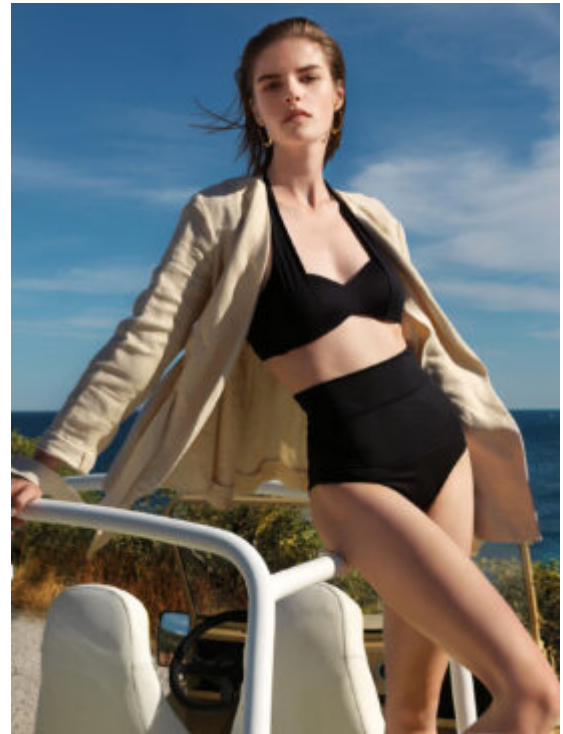

181 | 84 / 61 / 89.5 / 40 | Brown / Green

TRUE MODELS

Asia Piwka

181 | 84 / 61 / 89.5 / 40 | Brown / Green

TRUE MODELS

Asia Piwka

181 | 84 / 61 / 89.5 / 40 | Brown / Green

TRUE MODELS